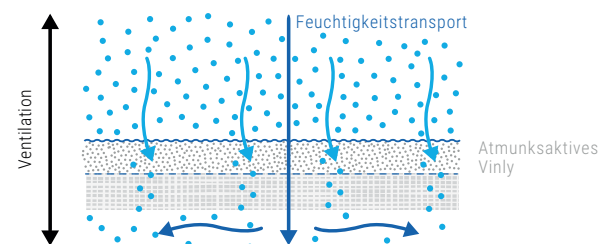

Funktionsweise atmungsaktives Vinyl laif VYP Nappa

Ihr Fachhändler

BÜROCENTER
Langer
GmbH
Erhardstraße 42 97688 Bad Kissingen
Telefon: 09 71 / 32 41 Fax: 32 43
eMail: info@buerocenter-langer.de
www.buerocenter-langer.de

Kunde / Auftraggeber